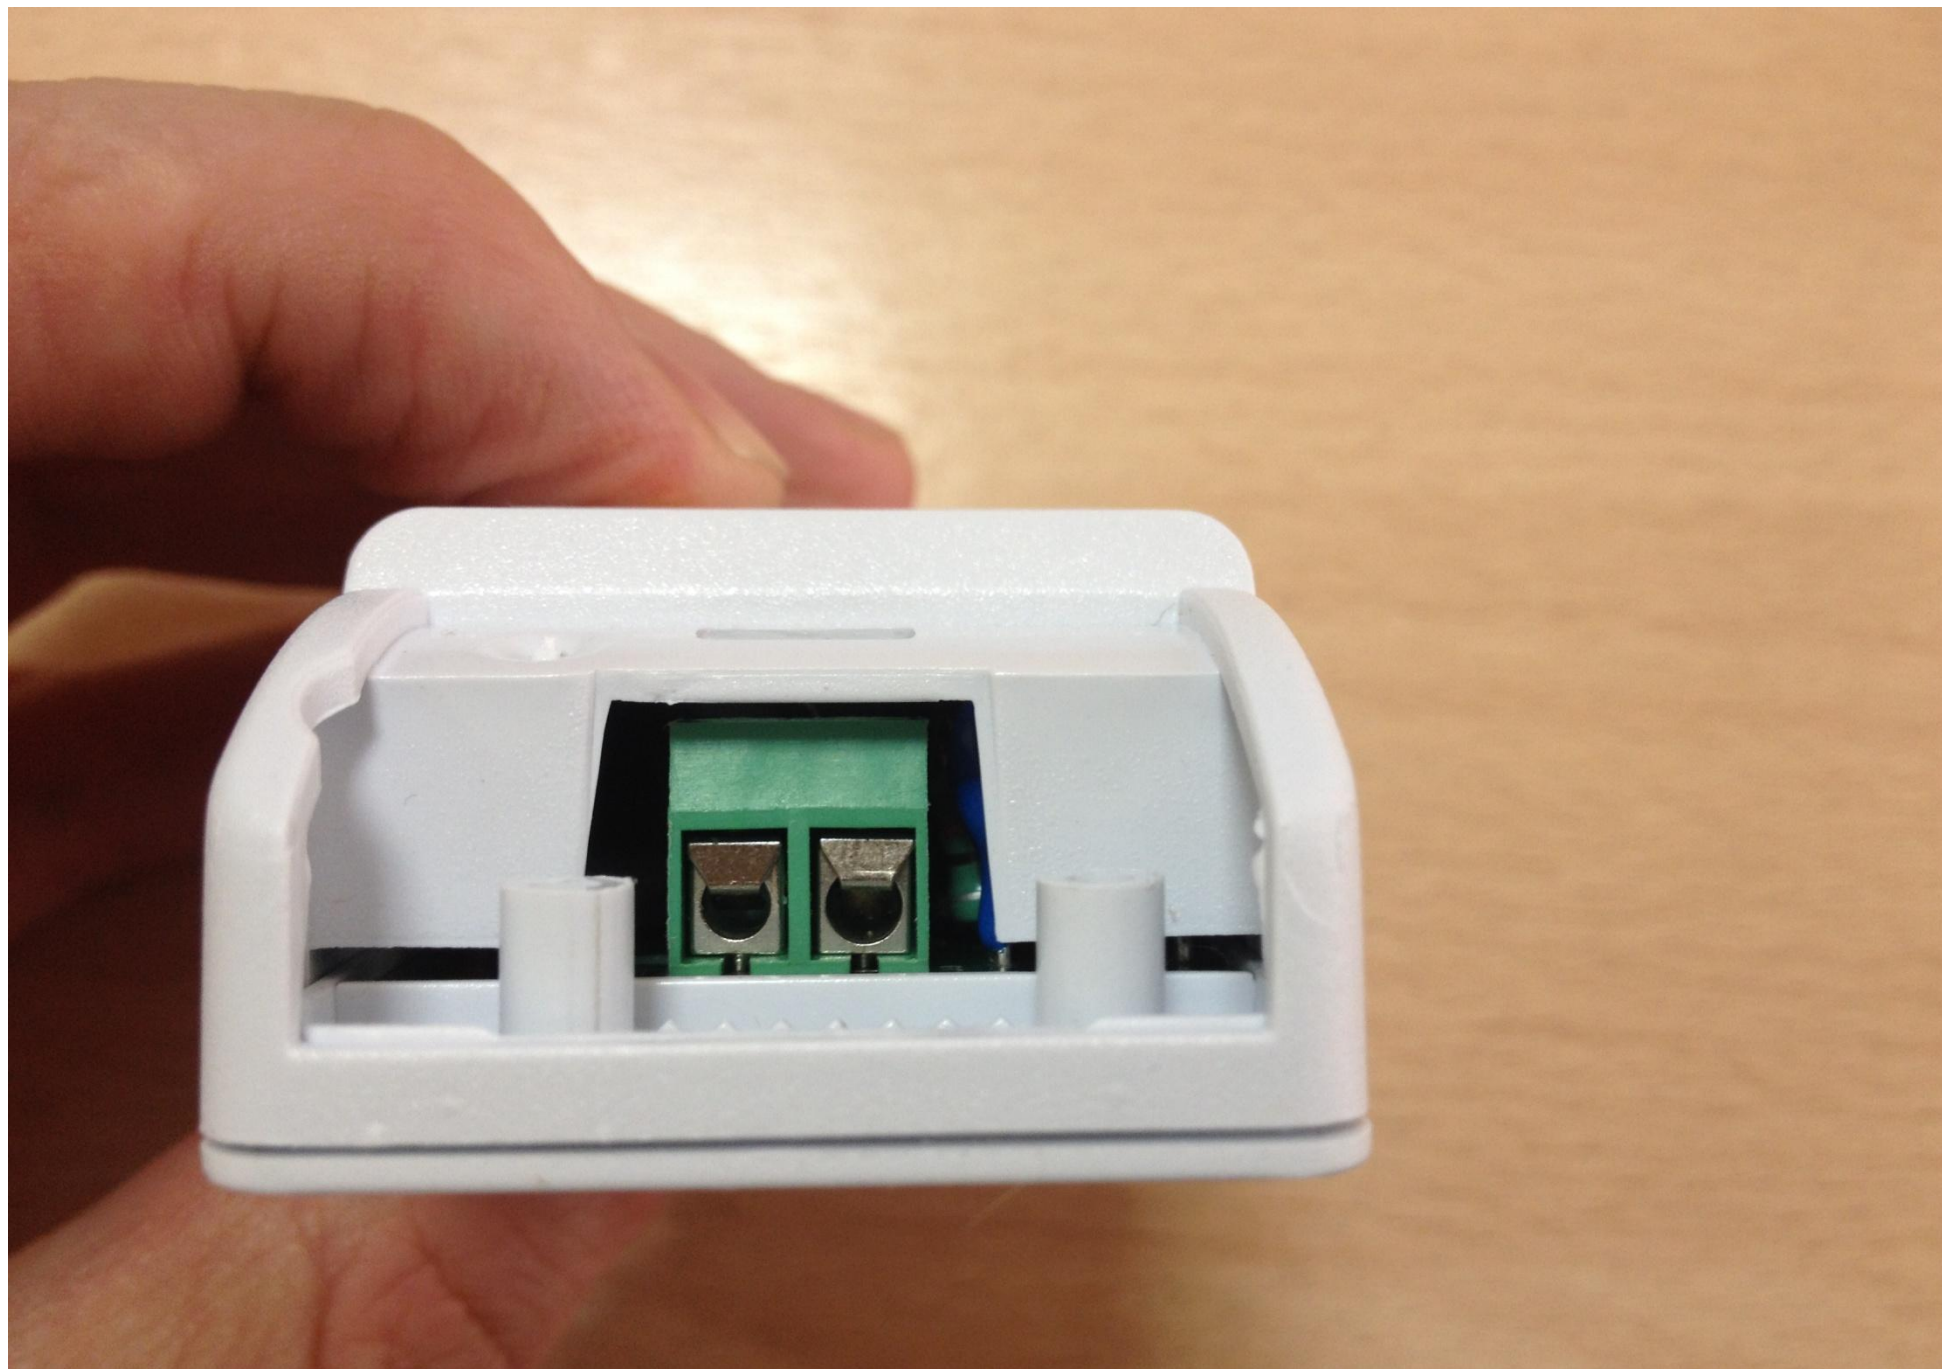

Инструкция по подключению реле Sonoff

Фактический размер реле

Комплектация

Вход/выход

Подключение

)))
СопOFF

Напряжение: AC 90-250 V
Максимальная нагрузка: 220 V, 10A
Wi-Fi: IEEE 802.11 b|g|n

in → out