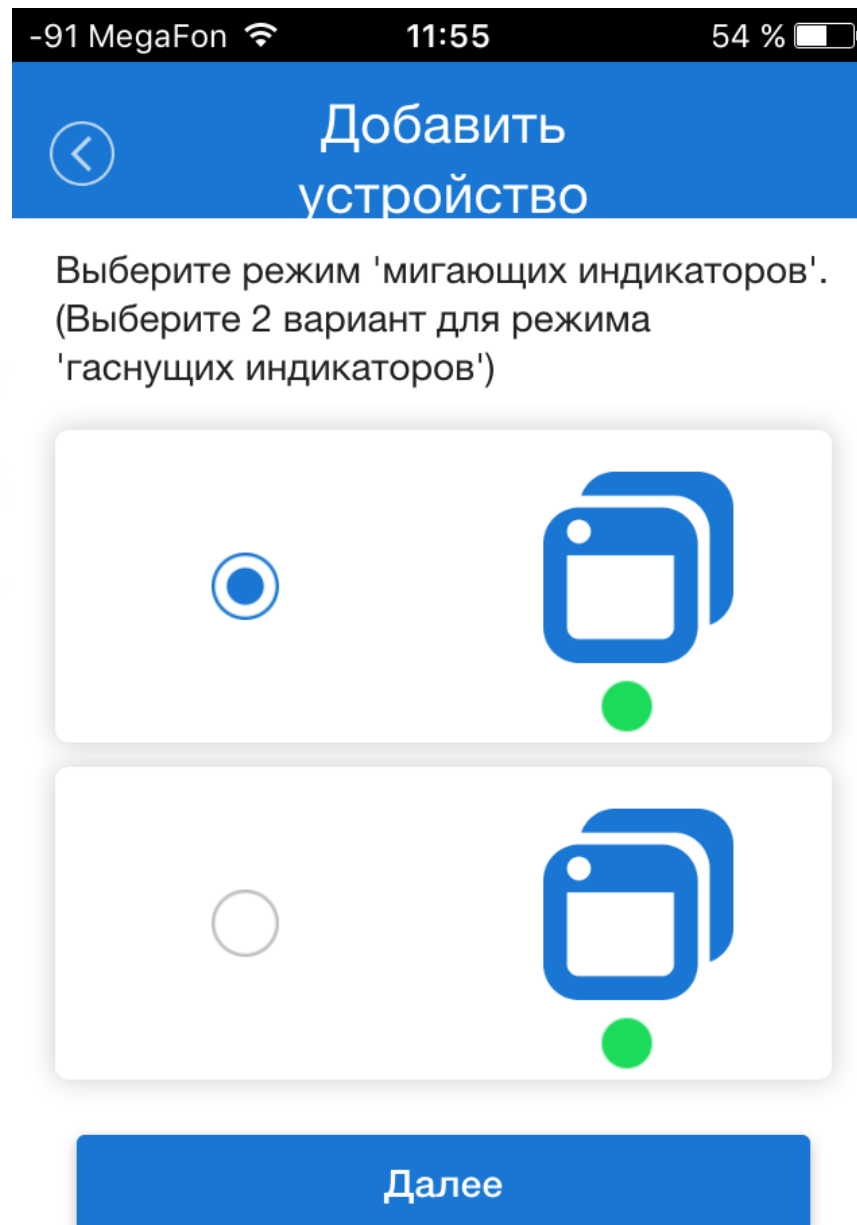

E-WeLink

Internet of Everything